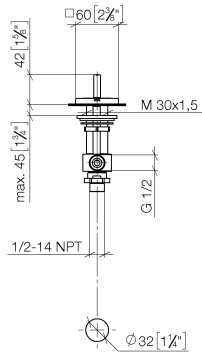

20 000 783

- Bohrungsdurchmesser 32 mm
- Rosette 60 x 60 mm
- mit Warmkennzeichnung

	Chrom	20 000 783-00
	Platin gebürstet	20 000 783-06
	Platin	20 000 783-08
	Dark Chrome	20 000 783-19
	Messing gebürstet (23kt Gold)	20 000 783-28
	Champagne gebürstet (22kt Gold)	20 000 783-46
	Champagne (22kt Gold)	20 000 783-47
	Dark Platinum gebürstet	20 000 783-99

20 000 783

mm [inches]

**Durchflussdiagramm**

**Zertifikate**

IAPMO\_4976 (5). WRAS\_2103001.

20 000 783

Ersatzteile für die  
anderen  
Oberflächenvarianten  
finden Sie hier: Platin  
gebürstet

### Ersatzteilstückliste

Nr.	Artikelnummer	Benennung	Verbaumenge	Lieferzeit
1	90 20 78 002 05-00	Griff ( hot )	1	10
2	90 90 03 132 00 90	Oberteil	1	2
3	04 17 11 058 32 90	Seitenteil	1	2
4	04 23 10 032 78 90	Befestigungssatz	1	2
5	04 17 11 023 10 90	Verteiler	1	2
6	09 30 11 059 90	Scheibe	1	2
7	09 23 10 012 90	Mutter	1	2